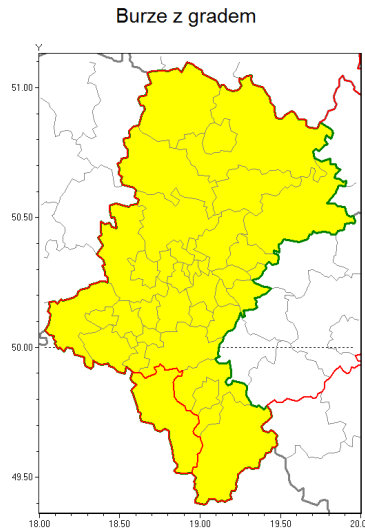

Zasięg ostrzeżenia w województwie

Ostrzeżenie meteorologiczne Nr 42

Nazwa biura	IMGW-PIB Biuro Prognoz Meteorologicznych w Krakowie
Zjawisko/stopień zagrożenia	Burze z gradem/ 1
Obszar	województwo łódzkie powiat cieszyński
Ważność	od godz. 12:00 dnia 27.05.2019 do godz. 21:00 dnia 27.05.2019
Przebieg	Prognozuje się wystąpienie burz z opadami deszczu miejscami od 15 mm do 25 mm oraz porywami wiatru do 75 km/h. Miejscami możliwy grad.
Prawdopodobieństwo wystąpienia zjawiska(%)	80%
Uwagi	Brak.
Dyrektor synoptyk IMGW-PIB	Grzegorz Mikutel
Godzina i data wydania	godz. 10:50 dnia 27.05.2019
SMS	IMGW-PIB OSTRZEŻENIE: BURZE Z GRADEM/1 łódzkie/cieszyński od 12:00/27.05 do 21:00/27.05.2019 deszcz 25 mm, porywy 75 km/h.